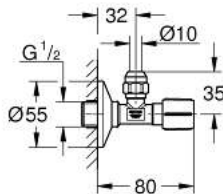

ARTIKELNUMMER	FARBE	ANZAHL
22 127 KF0	phantom black	1

22 074 KF0 Eckventil, 1/2"

https://www.grohe.de/de_de/angle-valves-22074KF0.html

- angerautes Gewinde zum vereinfachten Eindichten
- Wandanschluss 1/2"
- Abgang 3/8"
- mit Längenausgleich
- mit Quetschverschraubung $\varnothing 10$ mm
- wassergeschützte Spindelabsperrung, Messing, mit Fettkammer und doppelter O-Ring Abdichtung
- langer Schubschaft
- ergonomischer Metallgriff
- Markierung neutral
- Schubrosette aus Metall $\varnothing 55$ mm
- GROHE Long-Life Oberfläche