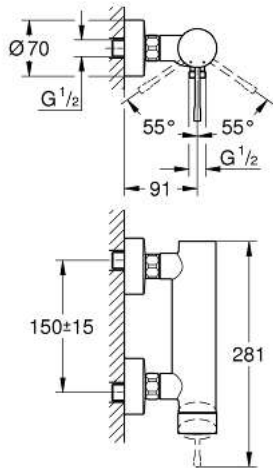

ARTIKELNUMMER	FARBE	ANZAHL
25 252 KF1	phantom black	1