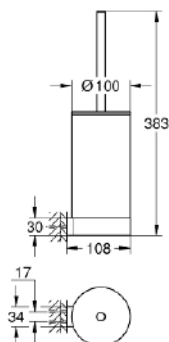

41 215 KF0 **Selection Toilettenbürstengarnitur**

<https://www.grohe.de/de_de/-41215KF0.html>

- Material: Glas / Metall
- Wandmontage
- verdeckte Befestigung
- GROHE Long-Life Oberfläche

ARTIKELNUMMER	FARBE	ANZAHL
41 215 KF0	phantom black	1