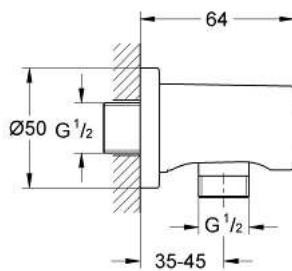

ARTIKELNUMMER	FARBE	ANZAHL
22 118 KF0	phantom black	1