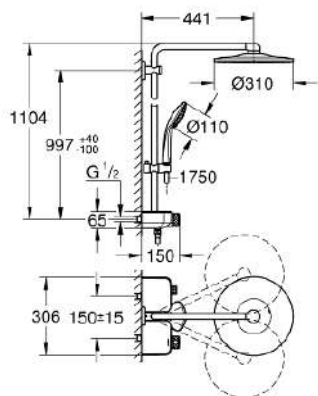

22 120 KF0 Euphoria SmartControl System 310 Duo Duschsystem mit Thermostatbatterie für die Wandmontage

<https://www.grohe.de/de_de/-/22120KF0.html>

- bestehend aus:
- horizontaler Duscharm, 450 mm
- obere Konsole variabel zur minimalen Anpassung an vorhandene Bohrlöcher
- Aufputz-Thermostat mit SmartControl
- ermöglicht den Wechsel zwischen:
- Kopfbrause Rainshower SmartActive 310
- 2 Strahlarten:
- GROHE PureRain, ActiveRain
- Handbrause Euphoria 110 Massage, Brauseboden in phantom black
- 3 Strahlarten:
- Rain, SmartRain, Massage
- in der Höhe verstellbar mittels Gleitelement
- Brauseschlauch Silverflex 1.750 mm (28 388)
- GROHE DreamSpray Perfektes Strahlbild
- GROHE Long-Life Oberfläche
- GROHE CoolTouch kein Verbrennen an heißen Oberflächen
- GROHE TurboStat Kompaktkartusche mit Dehnstoff-Thermoelement
- GROHE ProGrip mit Rändelstruktur
- GROHE Water Saving Wasserspar-Technologie
- GROHE SafeStop Sicherheitssperre bei 38°C
- GROHE SafeStop Plus optional einsetzbarer Temperaturendanschlag bei 43°C
- GROHE SmartControl: An/Aus per Knopfdruck und Volumensteuerung durch Drehen
- integrierte GROHE EasyReach Duscharblage
- SpeedClean Antikalk-System
- TwistStop gegen Verdrehen des Brauseschlauchs
- für Durchlauferhitzer ab 18 kW/h geeignet
- Mindestdurchfluss 7 l/min

ARTIKELNUMMER	FARBE	ANZAHL
22 120 KF0	phantom black	1