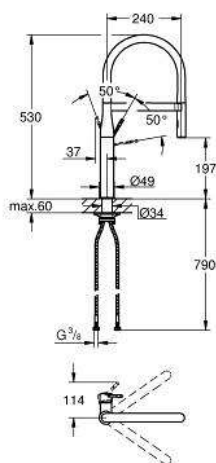

ARTIKELNUMMER	FARBE	ANZAHL
30 503 KF0	phantom black	1