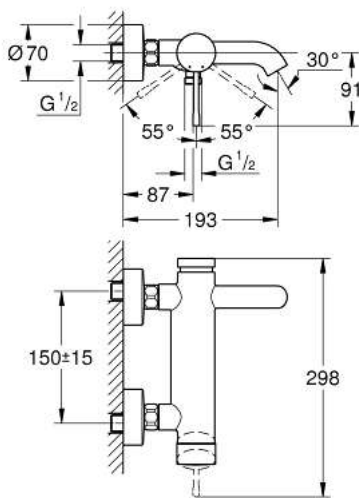

25 250 KF1 **Essence Einhand-Wannenbatterie, 1/2"**

<https://www.grohe.de/de_de/essence-25250KF1.html>

- Wandmontage
- GROHE SilkMove 35 mm Keramikkartusche
- mit Temperaturbegrenzer
- GROHE Long-Life Oberfläche
- automatische Umstellung: Wanne/Brause
- Auslauf mit Mousseur
- Brauseabgang unten 1/2"
- integrierter Rückflussverhinderer
- S-Anschlüsse
- Eigensicher gegen Rückfließen

ARTIKELNUMMER	FARBE	ANZAHL
25 250 KF1	phantom black	1