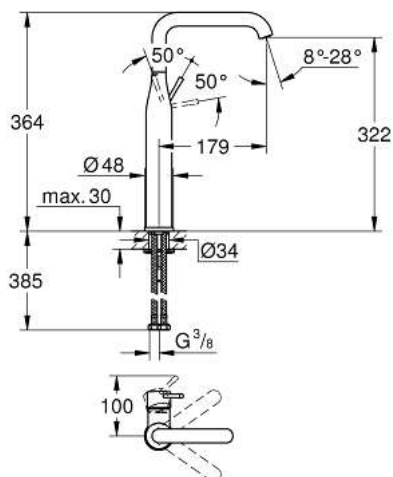

ARTIKELNUMMER	FARBE	ANZAHL
24 170 KF1	phantom black	1