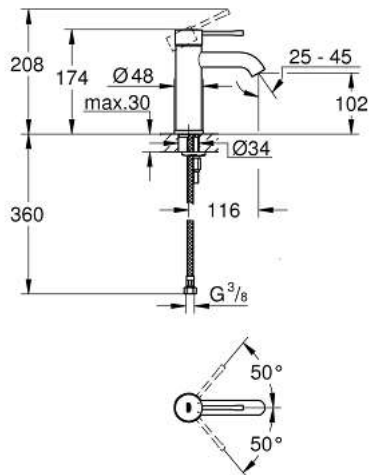

ARTIKELNUMMER	FARBE	ANZAHL
24 172 KF1	phantom black	1