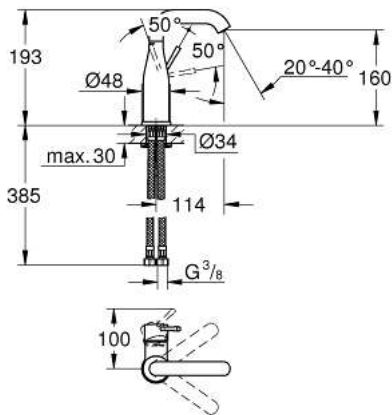

ARTIKELNUMMER	FARBE	ANZAHL
24 176 KF1	phantom black	1