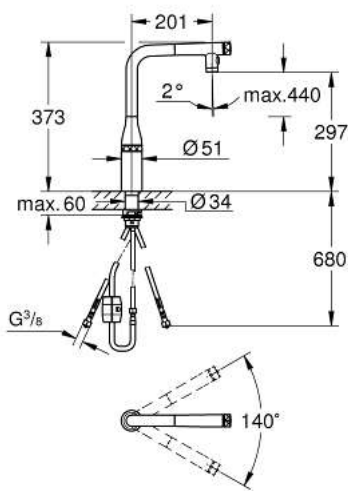

ARTIKELNUMMER	FARBE	ANZAHL
31 892 KF0	phantom black	1