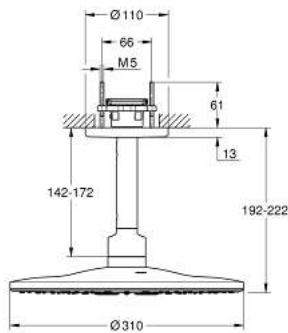

ARTIKELNUMMER	FARBE	ANZAHL
22 124 KF0	phantom black	1