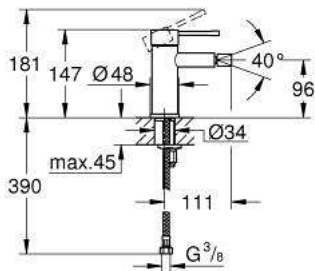

ARTIKELNUMMER	FARBE	ANZAHL
24 395 KF1	phantom black	1