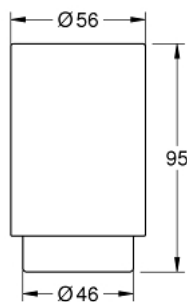

ARTIKELNUMMER	FARBE	ANZAHL
41 029 000	chrom	1