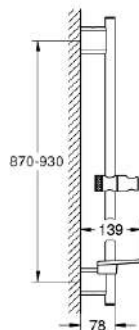

ARTIKELNUMMER	FARBE	ANZAHL
22 125 KF0	phantom black	1