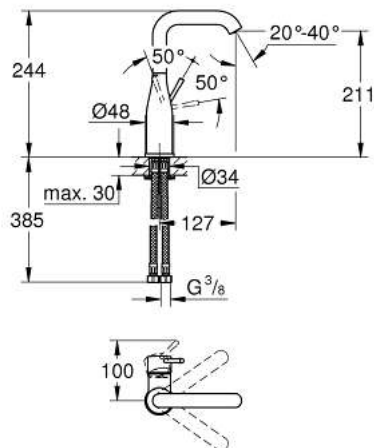

ARTIKELNUMMER	FARBE	ANZAHL
24 177 KF1	phantom black	1