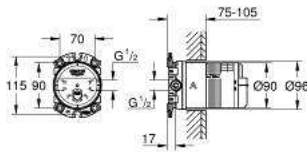

- für Kopfbrause-Set
- 26 475 / 26 477 / 26 479 / 26 481
- 2 Eingänge, 1/2"
- Einbautiefe 75-105 mm
- Anschlusseinheit aus entzinkungsarmem Messing
- stabile Einbaubox und Bauschutzkappe
- Abgedichtete Einbaubox
- Dichtmanschette
- integrierter Spülstopfen
- ohne Fertigmontageset