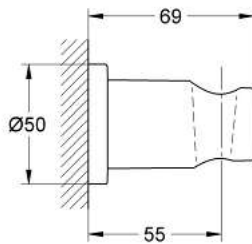

ARTIKELNUMMER	FARBE	ANZAHL
22 117 KF0	phantom black	1