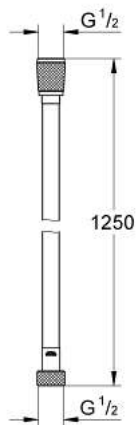

ARTIKELNUMMER	FARBE	ANZAHL
28 362 KF1	phantom black	1