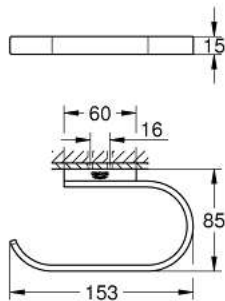

ARTIKELNUMMER	FARBE	ANZAHL
41 220 KF0	phantom black	1