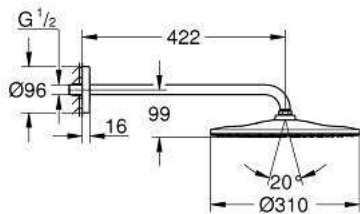

22 121 KF0 Rainshower Mono 310 Kopfbrause-Set 422 mm

<https://www.grohe.de/de_de/rainshower-310-mono-head-showers-22121KF0.html>

- bestehend aus:
- Kopfbrause Rainshower 310, Brauseboden in phantom black
- 1 Strahlart
- GROHE PureRain
- Rainshower Brausearm 422 mm
- GROHE Water Saving 9,5 l/min Durchflusskonstanthalter
- GROHE DreamSpray Perfektes Strahlbild
- GROHE Long-Life Oberfläche
- SpeedClean Antikalk-System

ARTIKELNUMMER	FARBE	ANZAHL
22 121 KF0	phantom black	1