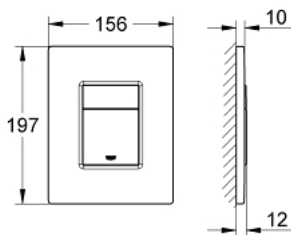

ARTIKELNUMMER	FARBE	ANZAHL
38 732 KF0	phantom black	1