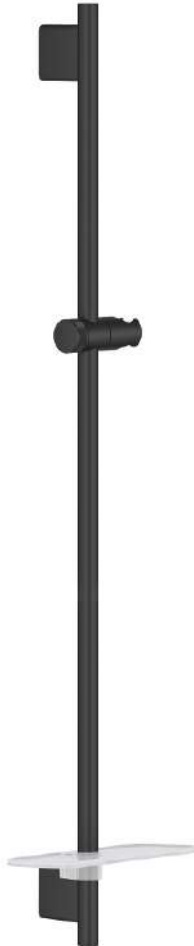

ARTIKELNUMMER	FARBE	ANZAHL
22 124 KF0	phantom black	1

28 362 KF1 **Silverflex Brauseschlauch**

https://www.grohe.de/de_de/-/28362KF1.html

- 1.250 mm
- glatte, reinigungsfreundliche Oberfläche
- Drehkonus für TwistStop-Funktion
- Druckbeständigkeit bis 5 bar
- Zugfestigkeit 500 N
- Hitzebeständig bis 70°C
- AntiFold knickfest
- 1/2" x 1/2"
- GROHE ProGrip mit Rändelstruktur
- GROHE Long-Life Oberfläche

ARTIKELNUMMER	FARBE	ANZAHL
28 362 KF1	phantom black	1

28 388 KF1 Silverflex Brauseschlauch

https://www.grohe.de/de_de/-/28388KF1.html

- 1.750 mm
- glatte, reinigungsfreundliche Oberfläche
- Drehkonus für TwistStop-Funktion
- Druckbeständigkeit bis 5 bar
- Zugfestigkeit 500 N
- Hitzebeständig bis 70°C
- AntiFold knickfest
- 1/2" x 1/2"
- GROHE ProGrip mit Rändelstruktur
- GROHE Long-Life Oberfläche

ARTIKELNUMMER	FARBE	ANZAHL
28 388 KF1	phantom black	1

22 125 KF0 Rainshower SmartActive Brausestange, 900 mm

https://www.grohe.de/de_de/-/22125KF0.html

- mit Wandhaltern aus Metall
- Gleiter und Gelenkstück
- GROHE FastFixation Plus verstellbare Distanz zwischen Konsolen zur Anpassung an vorhandene Bohrlöcher
- GROHE TileFix Tiefenanpassung an der oberen und unteren Halterung
- GROHE EasyReach Ablage
- GROHE Long-Life Oberfläche