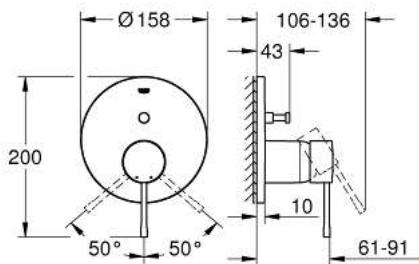

ARTIKELNUMMER	FARBE	ANZAHL
24 167 KF1	phantom black	1