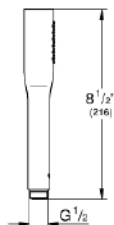

ARTIKELNUMMER	FARBE	ANZAHL
22 126 KF0	phantom black	1