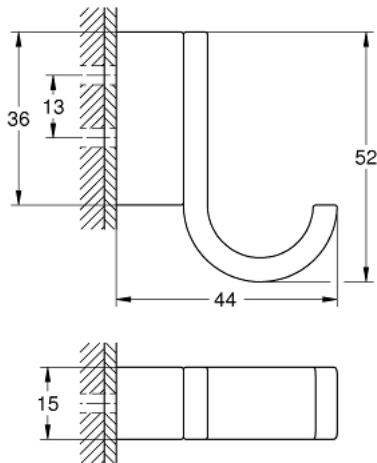

ARTIKELNUMMER	FARBE	ANZAHL
41 216 KF0	phantom black	1