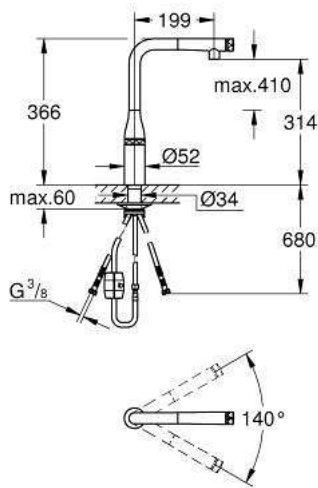

ARTIKELNUMMER	FARBE	ANZAHL
31 928 KF0	phantom black	1