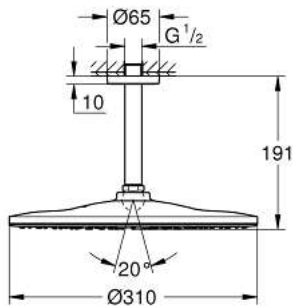

ARTIKELNUMMER	FARBE	ANZAHL
22 122 KF0	phantom black	1