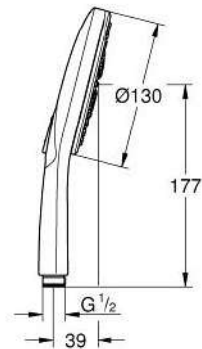

ARTIKELNUMMER	FARBE	ANZAHL
22 127 KF0	phantom black	1