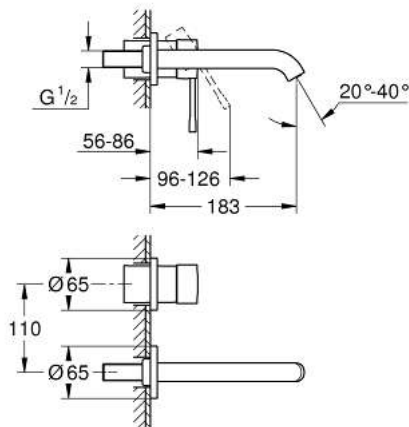

ARTIKELNUMMER	FARBE	ANZAHL
29 192 KF1	phantom black	1