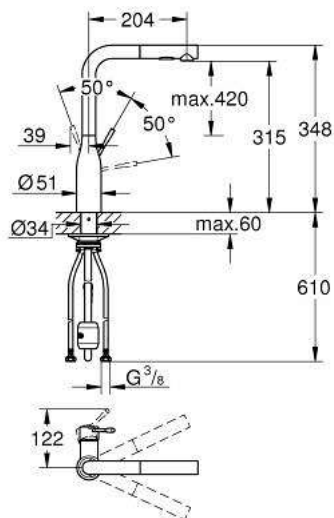

ARTIKELNUMMER

FARBE

ANZAHL

30 504 KF0

phantom black

1