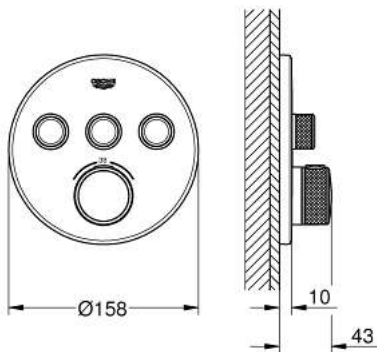

29 508 KF0 Grohtherm SmartControl Thermostat mit 3 Absperrventilen

<https://www.grohe.de/de_de/-/29508KF0.html>

- Fertigmontageset für
- GROHE Rapido SmartBox (35 600/35 604)
- Wandrosette aus Metall mit GROHE FastFixation mit verdeckter Rosetten- und Schaftabdichtung, verdeckte Befestigung, nachträglich 6° ausrichtbar
- GROHE Long-Life Oberfläche
- GROHE SmartControl: An/Aus per Knopfdruck und Volumensteuerung durch Drehen
- austauschbare Symbole
- GROHE TurboStat Kompaktkartusche mit Dehnstoff-Thermoelement
- GROHE ProGrip mit Rändelstruktur
- GROHE SafeStop Sicherheitssperre bei 38°C
- GROHE SafeStop Plus optional einsetzbarer Temperaturendanschlag bei 43°C oder 46°C
- eingebaute Rückflussverhinderer und Schmutzfängsiebe
- gleichzeitige Nutzung mehrerer Verbraucher
- ohne Rohbau-Set
- Durchfluss: Abgang A = 23l/min, Abgang B = 27l/min, Abgang C = 23l/min, Abgang A + B = 33 l/min, Abgang A + B + C = 36 l/min

ARTIKELNUMMER	FARBE	ANZAHL
29 508 KF0	phantom black	1