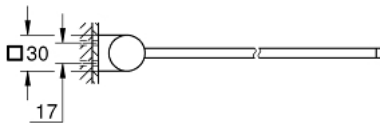

ARTIKELNUMMER	FARBE	ANZAHL
41 219 KF0	phantom black	1