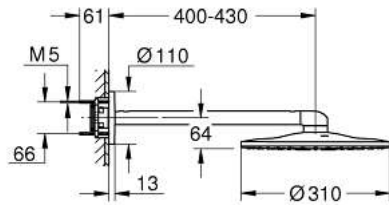

22 123 KF0 Rainshower SmartActive 310 Kopfbrause-Set 430 mm, 2 Strahlarten

<https://www.grohe.de/de_de/-22123KF0.html>

- bestehend aus:
- Kopfbrause Rainshower SmartActive 310
- 2 Strahlarten:
- GROHE PureRain, ActiveRain
- horizontaler Duscharm, 430 mm
- GROHE DreamSpray Perfektes Strahlbild
- GROHE Long-Life Oberfläche
- SpeedClean Antikalk-System
- erfordert zusätzlich Rohbauset 26 483 000 oder 26 484 000 -
  Komponente muss separat bestellt werden

ARTIKELNUMMER	FARBE	ANZAHL

22 123 KF0	phantom black	1