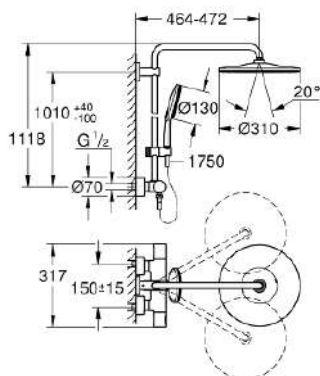

ARTIKELNUMMER	FARBE	ANZAHL
22 119 KF0	phantom black	1