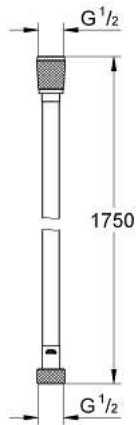

ARTIKELNUMMER	FARBE	ANZAHL
28 388 KF1	phantom black	1