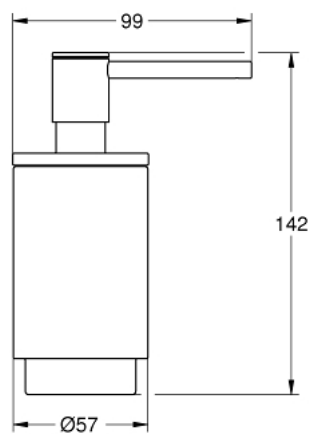

ARTIKELNUMMER	FARBE	ANZAHL
41 218 KF0	phantom black	1