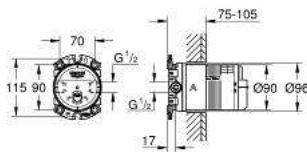

ARTIKELNUMMER	FARBE	ANZAHL
26 484 000		1