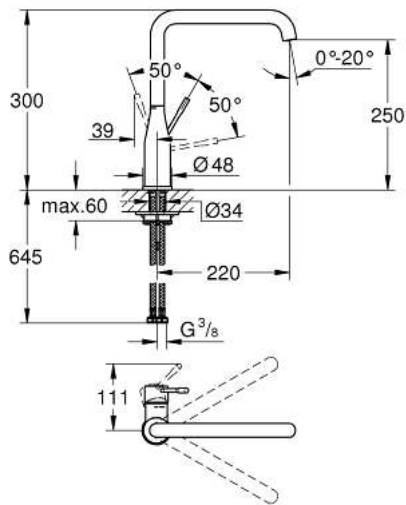

ARTIKELNUMMER	FARBE	ANZAHL
30 505 KF0	phantom black	1