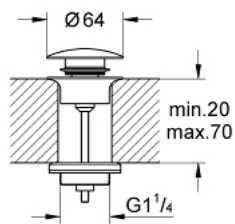

ARTIKELNUMMER	FARBE	ANZAHL
29 510 KF0	phantom black	1