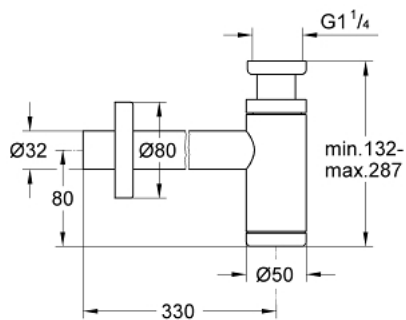

ARTIKELNUMMER	FARBE	ANZAHL
29 509 KF0	phantom black	1