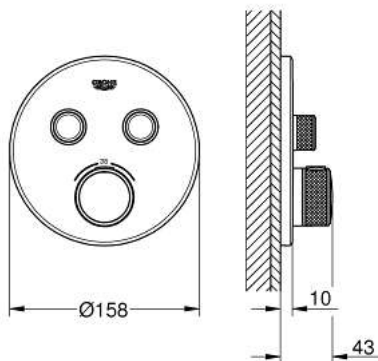

29 507 KF0 Grotherm SmartControl Thermostat mit 2 Absperrventilen

<https://www.grohe.de/de_de/-/29507KF0.html>

- Fertigmontageset für
- GROHE Rapido SmartBox (35 600/35 604)
- Wandrosette aus Metall mit GROHE FastFixation mit verdeckter Rosetten- und Schaftabdichtung, verdeckte Befestigung, nachträglich 6° ausrichtbar
- GROHE Long-Life Oberfläche
- GROHE SmartControl: An/Aus per Knopfdruck und Volumensteuerung durch Drehen
- austauschbare Symbole
- GROHE TurboStat Kompaktkartusche mit Dehnstoff-Thermoelement
- GROHE ProGrip mit Rändelstruktur
- GROHE SafeStop Sicherheitssperre bei 38°C
- GROHE SafeStop Plus optional einsetzbarer Temperaturendanschlag bei 43°C oder 46°C
- eingebaute Rückflussverhinderer und Schmutzfängsiebe
- gleichzeitige Nutzung mehrerer Verbraucher
- ohne Rohbau-Set
- Durchfluss: Abgang B = 24 l/min, Abgang C = 26 l/min, Abgang B + C = 29 l/min

ARTIKELNUMMER	FARBE	ANZAHL
29 507 KF0	phantom black	1