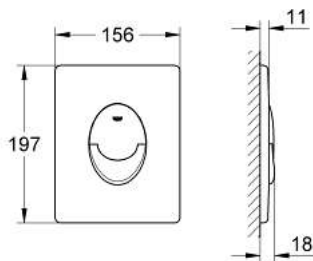

ARTIKELNUMMER	FARBE	ANZAHL
38 505 KF0	phantom black	1