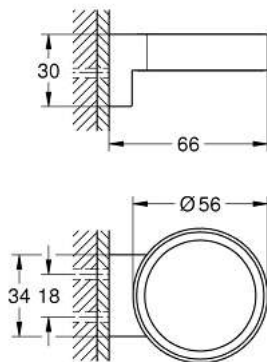

ARTIKELNUMMER	FARBE	ANZAHL
41 217 KF0	phantom black	1