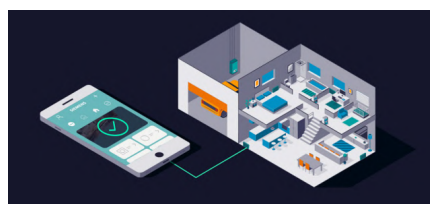

Connected Home deluje na brezžični komunikaciji ZigBee 3.0. (2,4 GHz, dvosmerno). Usmerjevalnik (hub), ki ustvarja omrežje ZigBee, povezuje termostatski radiatorski pogon in relejno enoto (sprejemnik) ter omogoča njuno komunikacijo z mobilno aplikacijo prek internetne povezave.

Ekosistem Connected Home občutno prihrani stroške delovanja in energije. Sposoben je delati z različnimi tarifami električne energije in učinkovito načrtovati ogrevanje.

Enostaven za izvedbo, enostaven za montažo in enostaven za nastavitev – velike prednosti ekosistema Connected Home. Povezovanje naprav zahteva le tri klike in nekaj sekund.

Na en usmerjevalnik (hub) GTW100ZB je mogoče povezati do 32 termostatskih glav. Skupno lahko v ZigBee komunikacijo povežemo do 100 različnih naprav. Relejna enota (sprejemnik) RCR1102ZB se lahko uporablja tudi kot repetitor za ojačanje signala.

Ogrevalni ekosistem lahko samostojno nadzoruje in uravnava temperaturo v do desetih ločenih prostorih. Tako je mogoče za vsak prostor v gospodinjstvu nastaviti svojo udobno temperaturo, ki bo ustrezala zahtevam stanovalcev

Optimizacija porabe energije je samoumevna. Manjša poraba torej prihrani denar.

Celoten ogrevalni ekosistem se upravlja preko telefona ali tablice. To vam omogoča popoln nadzor z enim klikom. Vse se da enostavno in hitro nastaviti. Usmerjevalnik ima Ethernet in WLAN povezavo.