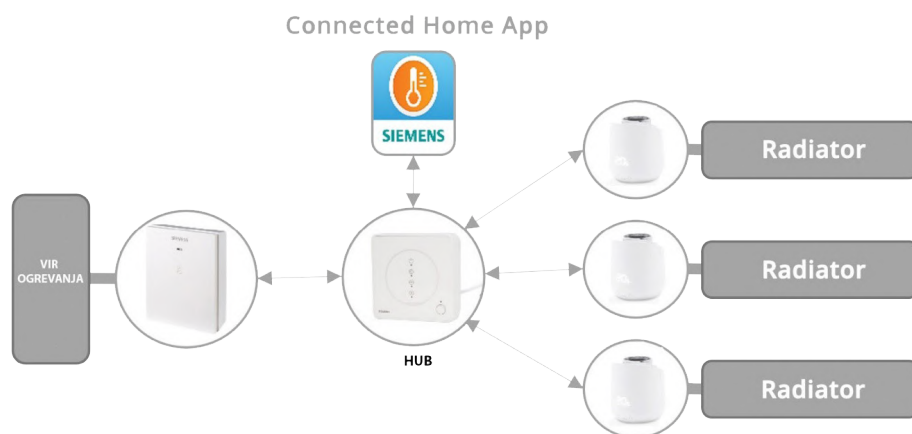

Celoten ogrevalni ekosistem se upravlja preko telefona ali tablice. To vam omogoča popoln nadzor z enim klikom. Vse se da enostavno in hitro nastaviti. Usmerjevalnik ima Ethernet in WLAN povezavo.