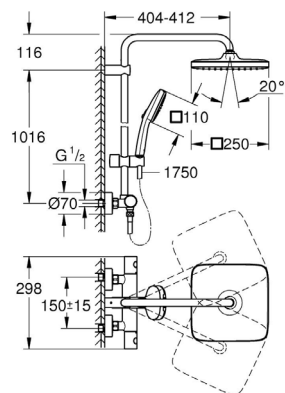

TUŠ SESTAVI

A098386 / ARF5033

ARMATURA PENSIERO TUŠ SESTAV

PENSIERO

- Netermostatska
- 25 cm okrogla tuš glava

299,99 €

A108315 / 26689001

ARMATURA GROHE TUŠ SESTAV TEMPESTA CUBE TERMOSTATSKA

Pure Freude
an Wasser
GROHE

- Termostatska
- 25 cm kvadratna tuš glava

449,98 €

A102768 / 27296003

ARMATURA GROHE TUŠ SESTAV EUPHORIA TERMOSTATSKA

Pure Freude
an Wasser
GROHE

- Termostatska
- 26 cm okrogla tuš glava
- Cool touch

499,99 €

A107482 / TG85430/22CR

ARMATURA NOBILI TUŠ SESTAV TAGO

NOBILI

- Termostatska
- 20 cm kvadratna tuš glava

677,10 €

A086590 / 26250000

ARMATURA GROHE TUŠ SESTAV SMARTCONTROL 360 DUO

Pure Freude
an Wasser
GROHE

- Termostatska
- 22 cm okrogla tuš glava z masažnim sistemom pršenja
- Cool touch
- Polička za odlaganje

1.214,40 €

Cene so z DDV in veljajo do 31.12.2024.