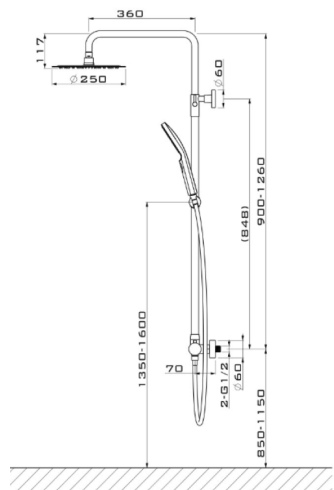

TUŠ SESTAVI

A098386 / ARF5033

ARMATURA PENSIERO TUŠ SESTAV

PENSIERO

- Netermostatska
- 25 cm okrogla tuš glava

299,99 €

A108315 / 26689001

ARMATURA GROHE TUŠ SESTAV TEMPESTA CUBE TERMOSTATSKA

Pure Freude
an Wasser
GROHE

- Termostatska
- 25 cm kvadratna tuš glava

449,98 €

A102768 / 27296003

ARMATURA GROHE TUŠ SESTAV EUPHORIA TERMOSTATSKA

Pure Freude
an Wasser
GROHE

- Termostatska
- 26 cm okrogla tuš glava
- Cool touch

499,99 €

A107482 / TG85430/22CR

ARMATURA NOBILI TUŠ SESTAV TAGO

NOBILI

- Termostatska
- 20 cm kvadratna tuš glava

677,10 €

A086590 / 26250000

ARMATURA GROHE TUŠ SESTAV SMARTCONTROL 360 DUO

Pure Freude
an Wasser
GROHE

- Termostatska
- 22 cm okrogla tuš glava z masažnim sistemom pršenja
- Cool touch
- Polička za odlaganje

1.214,40 €

Cene so z DDV in veljajo do 31.12.2024.