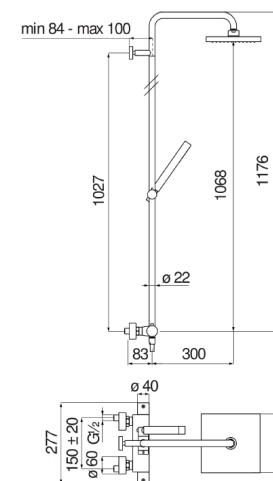

Pure Freude
an Wasser
GROHE

- Termostatska
- 25 cm kvadratna tuš glava

449,98 €

A102768 / 27296003

ARMATURA GROHE TUŠ SESTAV EUPHORIA TERMOSTATSKA

Pure Freude
an Wasser
GROHE

- Termostatska
- 26 cm okrogla tuš glava
- Cool touch

499,99 €

A107482 / TG85430/22CR

ARMATURA NOBILI TUŠ SESTAV TAGO

NOBILI

- Termostatska
- 20 cm kvadratna tuš glava

677,10 €

A086590 / 26250000

ARMATURA GROHE TUŠ SESTAV SMARTCONTROL 360 DUO

Pure Freude
an Wasser
GROHE

- Termostatska
- 22 cm okrogla tuš glava z masažnim sistemom pršenja
- Cool touch
- Polička za odlaganje

1.214,40 €

Cene so z DDV in veljajo do 31.12.2024.