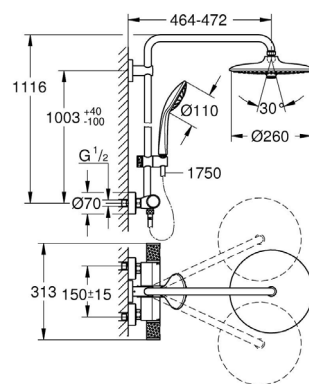

TUŠ SESTAVI

A098386 / ARF5033

ARMATURA PENSIERO TUŠ SESTAV

PENSIERO

- Netermostatska
- 25 cm okrogla tuš glava

299,99 €

A108315 / 26689001

ARMATURA GROHE TUŠ SESTAV TEMPESTA CUBE TERMOSTATSKA

Pure Freude
an Wasser
GROHE

- Termostatska
- 25 cm kvadratna tuš glava

449,98 €

A102768 / 27296003

ARMATURA GROHE TUŠ SESTAV EUPHORIA TERMOSTATSKA

Pure Freude
an Wasser
GROHE

- Termostatska
- 26 cm okrogla tuš glava
- Cool touch

499,99 €

A107482 / TG85430/22CR

ARMATURA NOBILI TUŠ SESTAV TAGO

NOBILI

- Termostatska
- 20 cm kvadratna tuš glava

677,10 €

A086590 / 26250000

ARMATURA GROHE TUŠ SESTAV SMARTCONTROL 360 DUO

Pure Freude
an Wasser
GROHE

- Termostatska
- 22 cm okrogla tuš glava z masažnim sistemom pršenja
- Cool touch
- Polička za odlaganje

1.214,40 €

Cene so z DDV in veljajo do 31.12.2024.