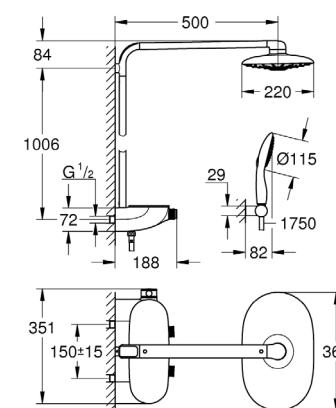

Pure Freude
an Wasser
GROHE

- Termostatska
- 25 cm kvadratna tuš glava

449,98 €

A102768 / 27296003

ARMATURA GROHE TUŠ SESTAV EUPHORIA TERMOSTATSKA

Pure Freude
an Wasser
GROHE

- Termostatska
- 26 cm okrogla tuš glava
- Cool touch

499,99 €

A107482 / TG85430/22CR

ARMATURA NOBILI TUŠ SESTAV TAGO

NOBILI

- Termostatska
- 20 cm kvadratna tuš glava

677,10 €

A086590 / 26250000

ARMATURA GROHE TUŠ SESTAV SMARTCONTROL 360 DUO

Pure Freude
an Wasser
GROHE

- Termostatska
- 22 cm okrogla tuš glava z masažnim sistemom pršenja
- Cool touch
- Polička za odlaganje

1.214,40 €

Cene so z DDV in veljajo do 31.12.2024.