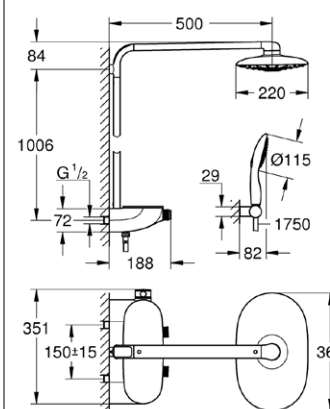

# TUŠ SESTAVI

A098386 / ARF5033  
**ARMATURA PENSIERO**  
**TUŠ SESTAV**

PENSIERO

- Netermostatska
- 25 cm okrogla tuš glava

A108315 / 26689001  
**ARMATURA GROHE**  
**TUŠ SESTAV TEMPESTA**  
**CUBE TERMOSTATSKA**

Pure Freude an Wasser  
**GROHE**

- Termostatska
- 25 cm kvadratna tuš glava

A102768 / 27296003  
**ARMATURA GROHE**  
**TUŠ SESTAV EUPHORIA**  
**TERMOSTATSKA**

Pure Freude an Wasser  
**GROHE**

- Termostatska
- 26 cm okrogla tuš glava
- Cool touch

A107482 / TG85430/22CR  
**ARMATURA NOBILI**  
**TUŠ SESTAV TAGO**

**NOBILI**

- Termostatska
- 20 cm kvadratna tuš glava

A086590 / 26250000  
**ARMATURA GROHE**  
**TUŠ SESTAV**  
**SMARTCONTROL 360 DUO**

Pure Freude an Wasser  
**GROHE**

- Termostatska
- 22 cm okrogla tuš glava z masažnim sistemom pršenja
- Cool touch
- Polička za dlaganje

A105242 / 22119KF0  
**ARMATURA GROHE**  
**SESTAV ZA TUŠ RSH**  
**SMARTACTIVE 310, KFO**