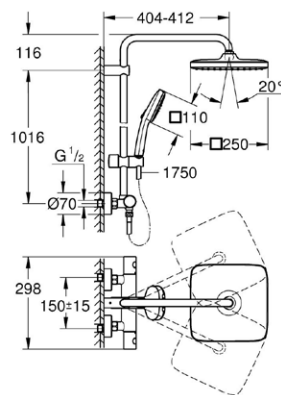

# TUŠ SESTAVI

A098386 / ARF5033  
**ARMATURA PENSIERO**  
**TUŠ SESTAV**

PENSIERO

- Netermostatska
- 25 cm okrogla tuš glava

A108315 / 26689001  
**ARMATURA GROHE**  
**TUŠ SESTAV TEMPESTA**  
**CUBE TERMOSTATSKA**

Pure Freude an Wasser  
**GROHE**

- Termostatska
- 25 cm kvadratna tuš glava

A102768 / 27296003  
**ARMATURA GROHE**  
**TUŠ SESTAV EUPHORIA**  
**TERMOSTATSKA**

Pure Freude an Wasser  
**GROHE**

- Termostatska
- 26 cm okrogla tuš glava
- Cool touch

A107482 / TG85430/22CR  
**ARMATURA NOBILI**  
**TUŠ SESTAV TAGO**

**NOBILI**

- Termostatska
- 20 cm kvadratna tuš glava

A086590 / 26250000  
**ARMATURA GROHE**  
**TUŠ SESTAV**  
**SMARTCONTROL 360 DUO**

Pure Freude an Wasser  
**GROHE**

- Termostatska
- 22 cm okrogla tuš glava z masažnim sistemom pršenja
- Cool touch
- Polička za dlaganje

A105242 / 22119KF0  
**ARMATURA GROHE**  
**SESTAV ZA TUŠ RSH**  
**SMARTACTIVE 310, KFO**