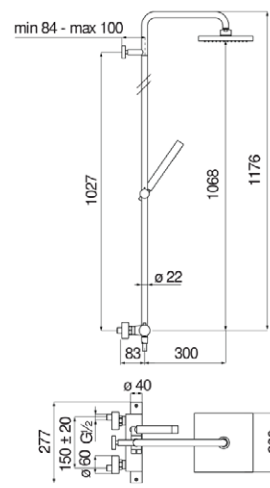

# TUŠ SESTAVI

A098386 / ARF5033  
**ARMATURA PENSIERO**  
**TUŠ SESTAV**

PENSIERO

- Netermostatska
- 25 cm okrogla tuš glava

A108315 / 26689001  
**ARMATURA GROHE**  
**TUŠ SESTAV TEMPESTA**  
**CUBE TERMOSTATSKA**

Pure Freude an Wasser  
**GROHE**

- Termostatska
- 25 cm kvadratna tuš glava

A102768 / 27296003  
**ARMATURA GROHE**  
**TUŠ SESTAV EUPHORIA**  
**TERMOSTATSKA**

Pure Freude an Wasser  
**GROHE**

- Termostatska
- 26 cm okrogla tuš glava
- Cool touch

A107482 / TG85430/22CR  
**ARMATURA NOBILI**  
**TUŠ SESTAV TAGO**

**NOBILI**

- Termostatska
- 20 cm kvadratna tuš glava

A086590 / 26250000  
**ARMATURA GROHE**  
**TUŠ SESTAV**  
**SMARTCONTROL 360 DUO**

Pure Freude an Wasser  
**GROHE**

- Termostatska
- 22 cm okrogla tuš glava z masažnim sistemom pršenja
- Cool touch
- Polička za dlaganje

A105242 / 22119KF0  
**ARMATURA GROHE**  
**SESTAV ZA TUŠ RSH**  
**SMARTACTIVE 310, KFO**