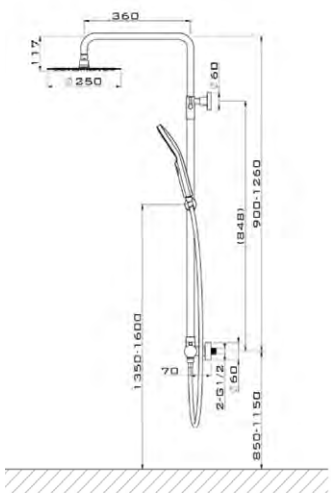

# TUŠ SESTAVI

A098386 / ARF5033  
**ARMATURA PENSIERO**  
**TUŠ SESTAV**

PENSIERO

- Netermostatska
- 25 cm okrogla tuš glava

A108315 / 26689001  
**ARMATURA GROHE**  
**TUŠ SESTAV TEMPESTA**  
**CUBE TERMOSTATSKA**

Pure Freude an Wasser  
**GROHE**

- Termostatska
- 25 cm kvadratna tuš glava

A102768 / 27296003  
**ARMATURA GROHE**  
**TUŠ SESTAV EUPHORIA**  
**TERMOSTATSKA**

Pure Freude an Wasser  
**GROHE**

- Termostatska
- 26 cm okrogla tuš glava
- Cool touch

A107482 / TG85430/22CR  
**ARMATURA NOBILI**  
**TUŠ SESTAV TAGO**

**NOBILI**

- Termostatska
- 20 cm kvadratna tuš glava

A086590 / 26250000  
**ARMATURA GROHE**  
**TUŠ SESTAV**  
**SMARTCONTROL 360 DUO**

Pure Freude an Wasser  
**GROHE**

- Črne barve
- Termostatska
- 31 cm okrogla tuš glava