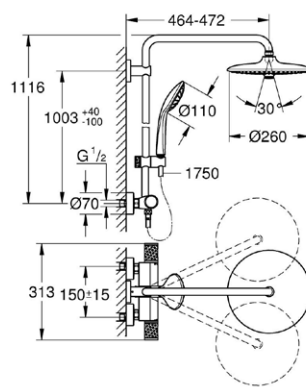

# TUŠ SESTAVI

A098386 / ARF5033  
**ARMATURA PENSIERO**  
**TUŠ SESTAV**

PENSIERO

- Netermostatska
- 25 cm okrogla tuš glava

A108315 / 26689001  
**ARMATURA GROHE**  
**TUŠ SESTAV TEMPESTA**  
**CUBE TERMOSTATSKA**

Pure Freude an Wasser  
**GROHE**

- Termostatska
- 25 cm kvadratna tuš glava

A102768 / 27296003  
**ARMATURA GROHE**  
**TUŠ SESTAV EUPHORIA**  
**TERMOSTATSKA**

Pure Freude an Wasser  
**GROHE**

- Termostatska
- 26 cm okrogla tuš glava
- Cool touch

A107482 / TG85430/22CR  
**ARMATURA NOBILI**  
**TUŠ SESTAV TAGO**

**NOBILI**

- Termostatska
- 20 cm kvadratna tuš glava

A086590 / 26250000  
**ARMATURA GROHE**  
**TUŠ SESTAV**  
**SMARTCONTROL 360 DUO**

Pure Freude an Wasser  
**GROHE**

- Termostatska
- 22 cm okrogla tuš glava z masažnim sistemom pršenja
- Cool touch
- Polička za dlaganje

A105242 / 22119KF0  
**ARMATURA GROHE**  
**SESTAV ZA TUŠ RSH**  
**SMARTACTIVE 310, KFO**