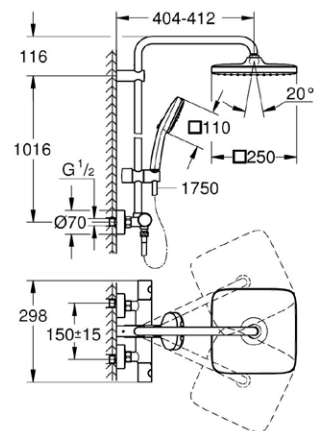

TUŠ SESTAVI

A098386 / ARF5033

ARMATURA PENSIERO TUŠ SESTAV

PENSIERO

- Netermostatska
- 25 cm okrogla tuš glava

A108315 / 26689001

ARMATURA GROHE TUŠ SESTAV TEMPESTA CUBE TERMOSTATSKA

Pure Freude an Wasser GROHE

- Termostatska
- 25 cm kvadratna tuš glava

A102768 / 27296003

ARMATURA GROHE TUŠ SESTAV EUPHORIA TERMOSTATSKA

Pure Freude an Wasser GROHE

- Termostatska
- 26 cm okrogla tuš glava
- Cool touch

A107482 / TG85430/22CR

ARMATURA NOBILI TUŠ SESTAV TAGO

NOBILI

- Termostatska
- 20 cm kvadratna tuš glava

TUŠ SESTAVI

A086590 / 26250000
ARMATURA GROHE
TUŠ SESTAV
SMARTCONTROL 360 DUO

- Termostatska
- 22 cm okrogla tuš glava z masažnim sistemom pršenja
- Cool touch
- Polička za odlaganje

- Netermostatska
- 25 cm okrogla tuš glava
- Pokrivna plošča z dvema izhodoma

A091820 / 34706000
ARMATURA GROHE SMARTCONTROL
PODOMETNI KOMPLET ZA TUŠ
CUBE 310

- Termostatska
- 31 cm kvadratna tuš glava
- Pokrivna plošča s tremi izhodi