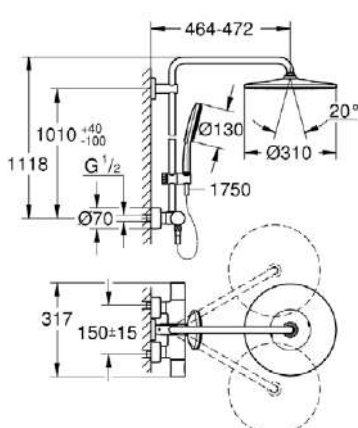

- Termostatska
- 25 cm kvadratna tuš glava

A102768 / 27296003

ARMATURA GROHE TUŠ SESTAV EUPHORIA TERMOSTATSKA

Pure Freude an Wasser GROHE

- Termostatska
- 26 cm okrogla tuš glava
- Cool touch

A107482 / TG85430/22CR

ARMATURA NOBILI TUŠ SESTAV TAGO

NOBILI

- Termostatska
- 20 cm kvadratna tuš glava

TUŠ SESTAVI

A086590 / 26250000
ARMATURA GROHE
TUŠ SESTAV
SMARTCONTROL 360 DUO

- Termostatska
- 22 cm okrogla tuš glava z masažnim sistemom pršenja
- Cool touch
- Polička za odlaganje

A105242 / 22119KF0
ARMATURA GROHE
SESTAV ZA TUŠ RSH
SMARTACTIVE 310, KFO

- Črne barve
- Termostatska
- 31 cm okrogla tuš glava

A108611 / 25288000
ARMATURA GROHE EUROSMART
TEMPESTA PODOMETNI KOMPLET ZA TUŠ
OKROGLA 250

- Netermostatska
- 25 cm okrogla tuš glava
- Pokrivna plošča z dvema izhodoma

A091820 / 34706000
ARMATURA GROHE SMARTCONTROL
PODOMETNI KOMPLET ZA TUŠ
CUBE 310

- Termostatska
- 31 cm kvadratna tuš glava
- Pokrivna plošča s tremi izhodi