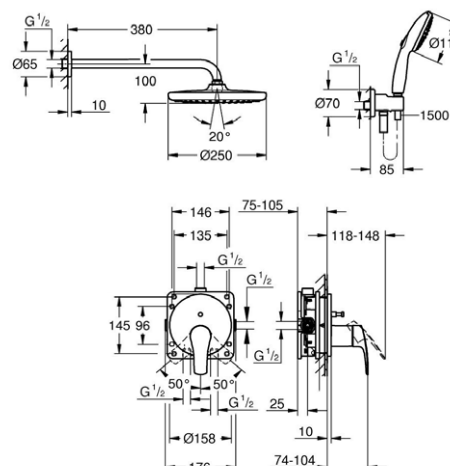

- Termostatska
- 25 cm kvadratna tuš glava

A102768 / 27296003

ARMATURA GROHE TUŠ SESTAV EUPHORIA TERMOSTATSKA

Pure Freude an Wasser GROHE

- Termostatska
- 26 cm okrogla tuš glava
- Cool touch

A107482 / TG85430/22CR

ARMATURA NOBILI TUŠ SESTAV TAGO

NOBILI

- Termostatska
- 20 cm kvadratna tuš glava

TUŠ SESTAVI

A086590 / 26250000
ARMATURA GROHE
TUŠ SESTAV
SMARTCONTROL 360 DUO

- Termostatska
- 22 cm okrogla tuš glava z masažnim sistemom pršenja
- Cool touch
- Polička za odlaganje

A105242 / 22119KF0
ARMATURA GROHE
SESTAV ZA TUŠ RSH
SMARTACTIVE 310, KFO

- Črne barve
- Termostatska
- 31 cm okrogla tuš glava

A108611 / 25288000
ARMATURA GROHE EUROSMART
TEMPESTA PODOMETNI KOMPLET ZA TUŠ
OKROGLA 250

- Netermostatska
- 25 cm okrogla tuš glava
- Pokrivna plošča z dvema izhodoma

A091820 / 34706000
ARMATURA GROHE SMARTCONTROL
PODOMETNI KOMPLET ZA TUŠ
CUBE 310

- Termostatska
- 31 cm kvadratna tuš glava
- Pokrivna plošča s tremi izhodi