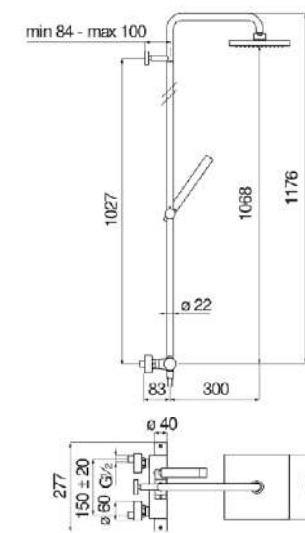

- Termostatska
- 25 cm kvadratna tuš glava

A102768 / 27296003

ARMATURA GROHE TUŠ SESTAV EUPHORIA TERMOSTATSKA

Pure Freude an Wasser GROHE

- Termostatska
- 26 cm okrogla tuš glava
- Cool touch

A107482 / TG85430/22CR

ARMATURA NOBILI TUŠ SESTAV TAGO

NOBILI

- Termostatska
- 20 cm kvadratna tuš glava

TUŠ SESTAVI

A086590 / 26250000
ARMATURA GROHE
TUŠ SESTAV
SMARTCONTROL 360 DUO

- Termostatska
- 22 cm okrogla tuš glava z masažnim sistemom pršenja
- Cool touch
- Polička za odlaganje

- Netermostatska
- 25 cm okrogla tuš glava
- Pokrivna plošča z dvema izhodoma

A091820 / 34706000
ARMATURA GROHE SMARTCONTROL
PODOMETNI KOMPLET ZA TUŠ
CUBE 310

- Termostatska
- 31 cm kvadratna tuš glava
- Pokrivna plošča s tremi izhodi