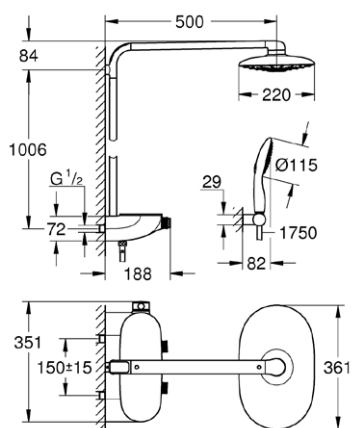

- Termostatska
- 25 cm kvadratna tuš glava

A102768 / 27296003

ARMATURA GROHE TUŠ SESTAV EUPHORIA TERMOSTATSKA

Pure Freude an Wasser GROHE

- Termostatska
- 26 cm okrogla tuš glava
- Cool touch

A107482 / TG85430/22CR

ARMATURA NOBILI TUŠ SESTAV TAGO

NOBILI

- Termostatska
- 20 cm kvadratna tuš glava

TUŠ SESTAVI

A086590 / 26250000
ARMATURA GROHE
TUŠ SESTAV
SMARTCONTROL 360 DUO

- Termostatska
- 22 cm okrogla tuš glava z masažnim sistemom pršenja
- Cool touch
- Polička za odlaganje

A105242 / 22119KF0
ARMATURA GROHE
SESTAV ZA TUŠ RSH
SMARTACTIVE 310, KFO

- Črne barve
- Termostatska
- 31 cm okrogla tuš glava

A108611 / 25288000
ARMATURA GROHE EUROSMART
TEMPESTA PODOMETNI KOMPLET ZA TUŠ
OKROGLA 250

- Netermostatska
- 25 cm okrogla tuš glava
- Pokrivna plošča z dvema izhodoma

A091820 / 34706000
ARMATURA GROHE SMARTCONTROL
PODOMETNI KOMPLET ZA TUŠ
CUBE 310

- Termostatska
- 31 cm kvadratna tuš glava
- Pokrivna plošča s tremi izhodi