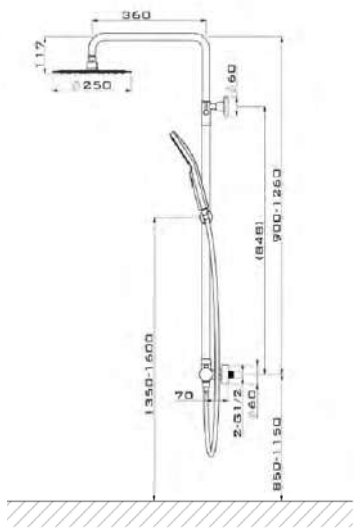

TUŠ SESTAVI

A098386 / ARF5033

ARMATURA PENSIERO TUŠ SESTAV

PENSIERO

- Netermostatska
- 25 cm okrogla tuš glava

A108315 / 26689001

ARMATURA GROHE TUŠ SESTAV TEMPESTA CUBE TERMOSTATSKA

Pure Freude an Wasser GROHE

- Termostatska
- 25 cm kvadratna tuš glava

A102768 / 27296003

ARMATURA GROHE TUŠ SESTAV EUPHORIA TERMOSTATSKA

Pure Freude an Wasser GROHE

- Termostatska
- 26 cm okrogla tuš glava
- Cool touch

A107482 / TG85430/22CR

ARMATURA NOBILI TUŠ SESTAV TAGO

NOBILI

- Termostatska
- 20 cm kvadratna tuš glava

TUŠ SESTAVI

A086590 / 26250000
ARMATURA GROHE
TUŠ SESTAV
SMARTCONTROL 360 DUO

- Termostatska
- 22 cm okrogla tuš glava z masažnim sistemom pršenja
- Cool touch
- Polička za odlaganje

- Netermostatska
- 25 cm okrogla tuš glava
- Pokrivna plošča z dvema izhodoma

A091820 / 34706000
ARMATURA GROHE SMARTCONTROL
PODOMETNI KOMPLET ZA TUŠ
CUBE 310

- Termostatska
- 31 cm kvadratna tuš glava
- Pokrivna plošča s tremi izhodi