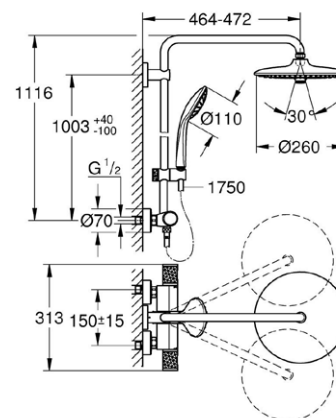

- Termostatska
- 25 cm kvadratna tuš glava

A102768 / 27296003

ARMATURA GROHE TUŠ SESTAV EUPHORIA TERMOSTATSKA

Pure Freude an Wasser GROHE

- Termostatska
- 26 cm okrogla tuš glava
- Cool touch

A107482 / TG85430/22CR

ARMATURA NOBILI TUŠ SESTAV TAGO

NOBILI

- Termostatska
- 20 cm kvadratna tuš glava

TUŠ SESTAVI

A086590 / 26250000
ARMATURA GROHE
TUŠ SESTAV
SMARTCONTROL 360 DUO

- Termostatska
- 22 cm okrogla tuš glava z masažnim sistemom pršenja
- Cool touch
- Polička za odlaganje

A105242 / 22119KF0
ARMATURA GROHE
SESTAV ZA TUŠ RSH
SMARTACTIVE 310, KFO

- Črne barve
- Termostatska
- 31 cm okrogla tuš glava

A108611 / 25288000
ARMATURA GROHE EUROSMART
TEMPESTA PODOMETNI KOMPLET ZA TUŠ
OKROGLA 250

- Netermostatska
- 25 cm okrogla tuš glava
- Pokrivna plošča z dvema izhodoma

A091820 / 34706000
ARMATURA GROHE SMARTCONTROL
PODOMETNI KOMPLET ZA TUŠ
CUBE 310

- Termostatska
- 31 cm kvadratna tuš glava
- Pokrivna plošča s tremi izhodi